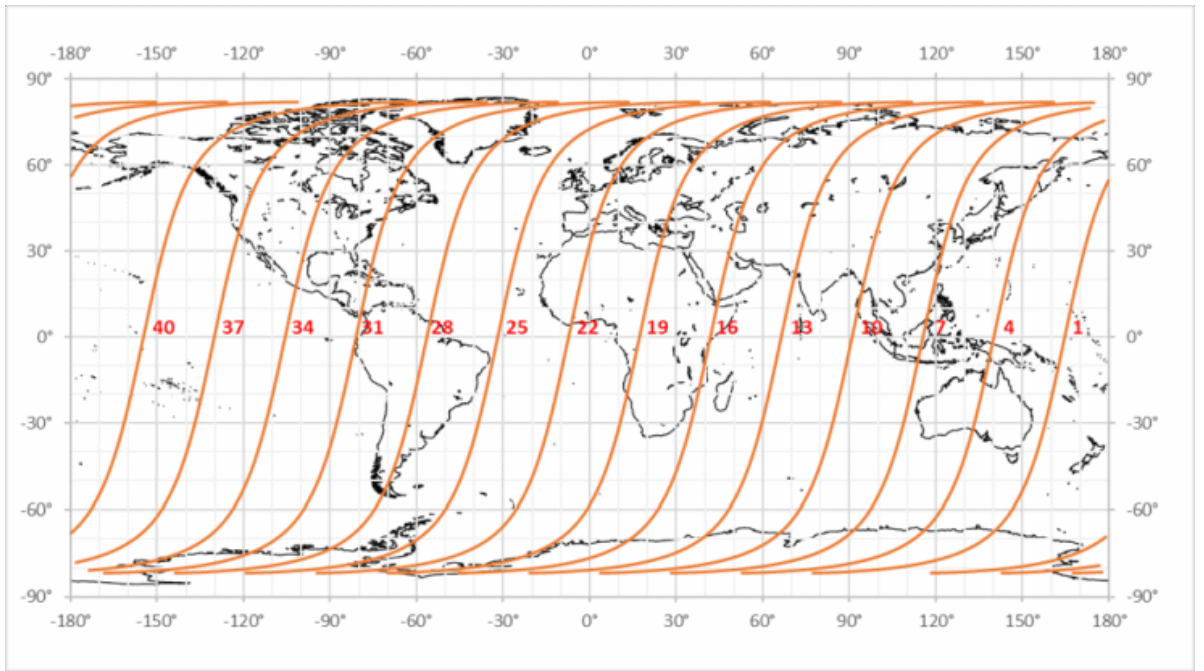

図2-1 GOSATパス
(グループA : 赤、グループB: 緑、グループC: 青)

降交パス(実線)