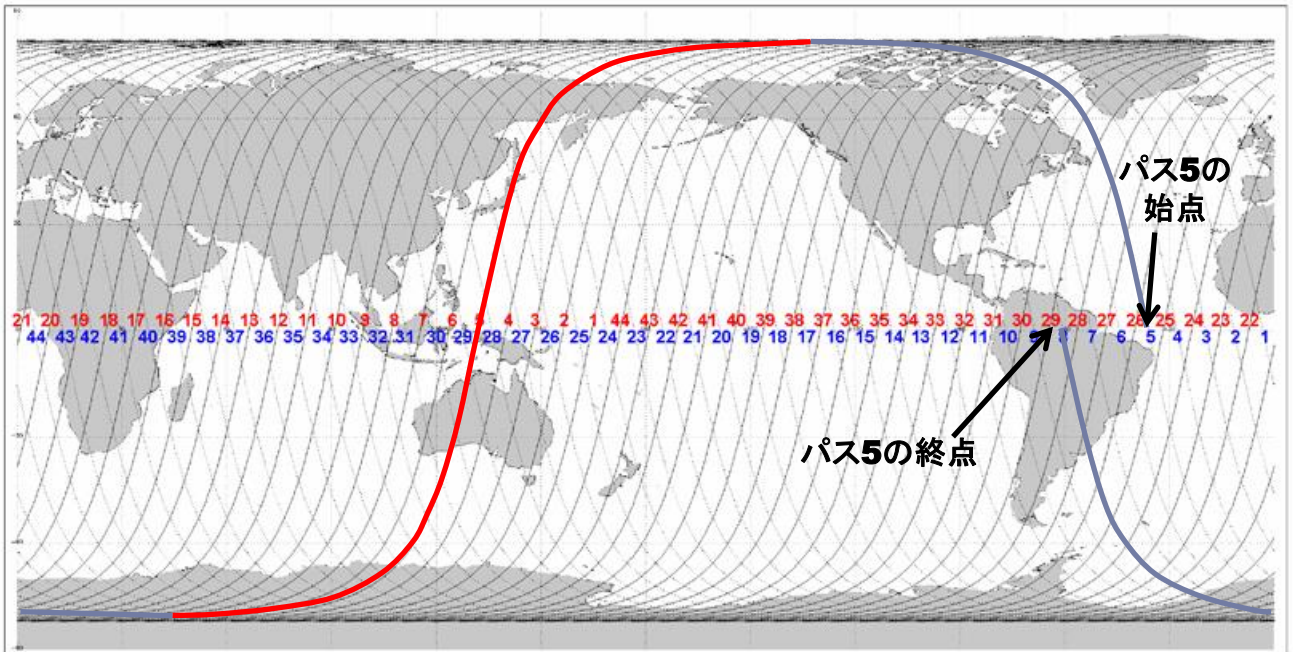

2024年 GOSAT パスカレンダー

2023年10月27日

国立環境研究所 GOSAT プロジェクト

GOSATの周回軌道は太陽同期準回帰軌道であり、回帰日数3日、1回帰の周回数44周回です。GOSATのパスは、地上軌跡の昇交点から開始し、降交点を通過後、再び昇交点に至るまでの1周回です。パス番号はつくば上空を通過する降交パスをパス5とし、図1のように西側の降交パスに順次番号を付与します。

赤：降交パス 青：昇交パス

図1 GOSATパス番号(ノミナル軌道)

GOSATのパスは3グループ(グループA、B、C)からなります。パスカレンダーでのグループは、GOSATの地上軌跡が昇交点を通過する際の日付で分けられています。GOSATのパスカレンダーおよびパスグループの色分けを次ページに示します。また色分けされた各パスグループに属するパスの軌道を図2-1から2-4に示します。

GOSAT Path Calendar 2024