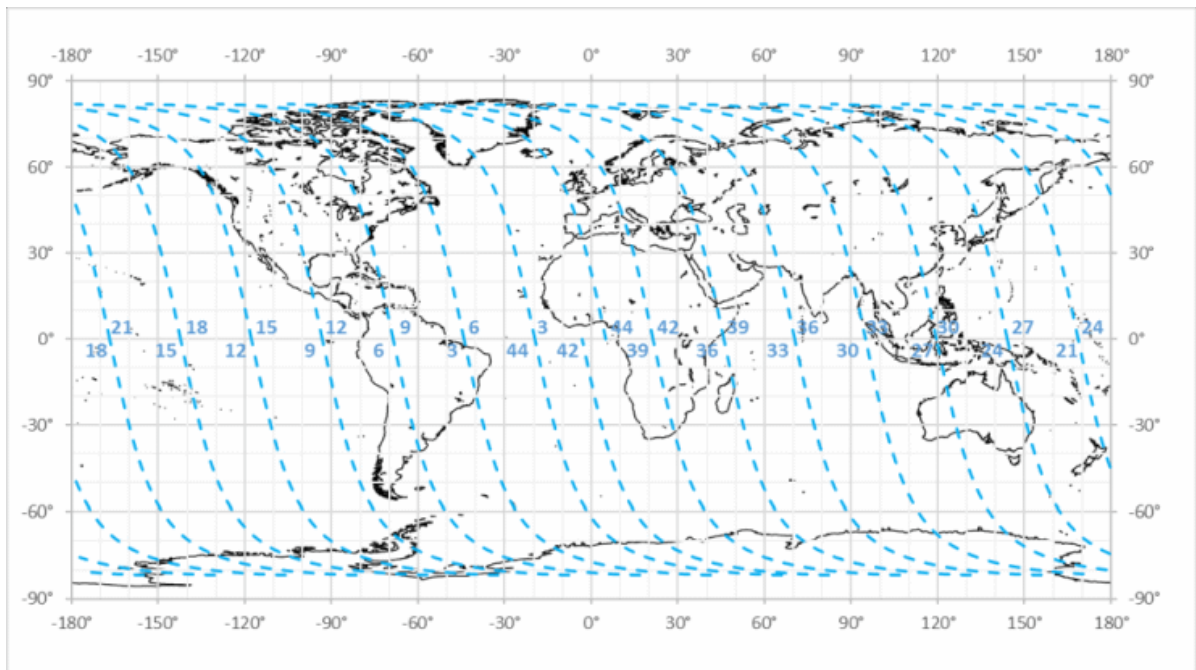

昇交パス(破線)

図2-4 GOSATパス
(グループC : 青)