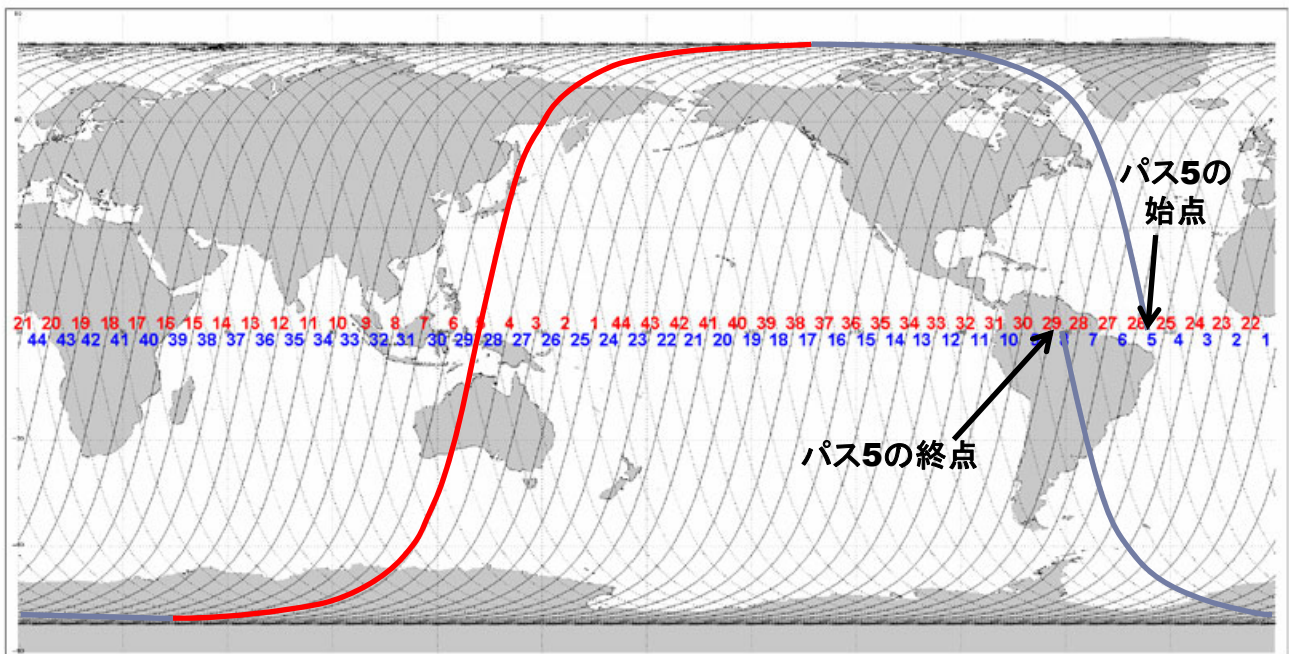

2023年 GOSAT パスカレンダー

2022年12月27日
国立環境研究所 GOSAT プロジェクト

GOSATの周回軌道は太陽同期準回帰軌道であり、回帰日数3日、1回帰の周回数44周回です。GOSATのパスは、地上軌跡の昇交点から開始し、降交点を通過後、再び昇交点に至るまでの1周回です。パス番号はつくば上空を通過する降交パスをパス5とし、図1のように西側の降交パスに順次番号を付与します。

赤：降交パス 青：昇交パス

図1 GOSATパス番号(ノミナル軌道)

GOSATのパスは3グループ(グループA、B、C)からなります。パスカレンダーでのグループは、GOSATの地上軌跡が昇交点を通過する際の日付で分けられています。GOSATのパスカレンダーおよびパスグループの色分けを次ページに示します。また色分けされた各パスグループに属するパスの軌道を図2-1から2-4に示します。

GOSAT Path Calendar 2023