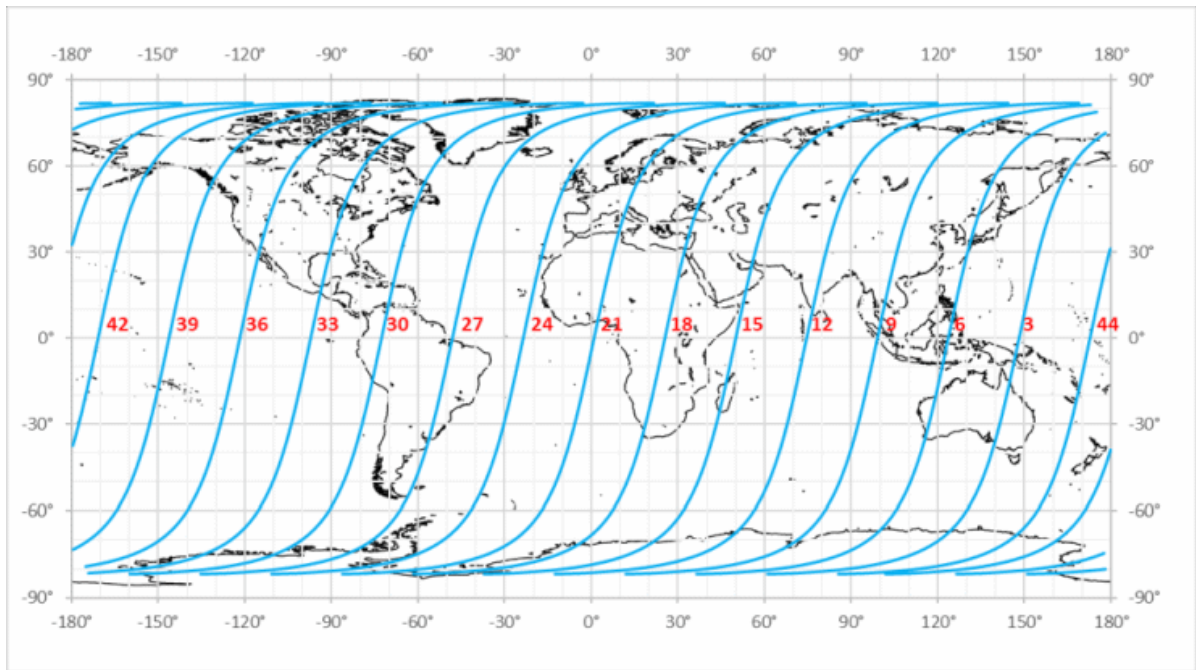

図2-3 GOSATパス
(グループB : 緑)

降交パス(実線)