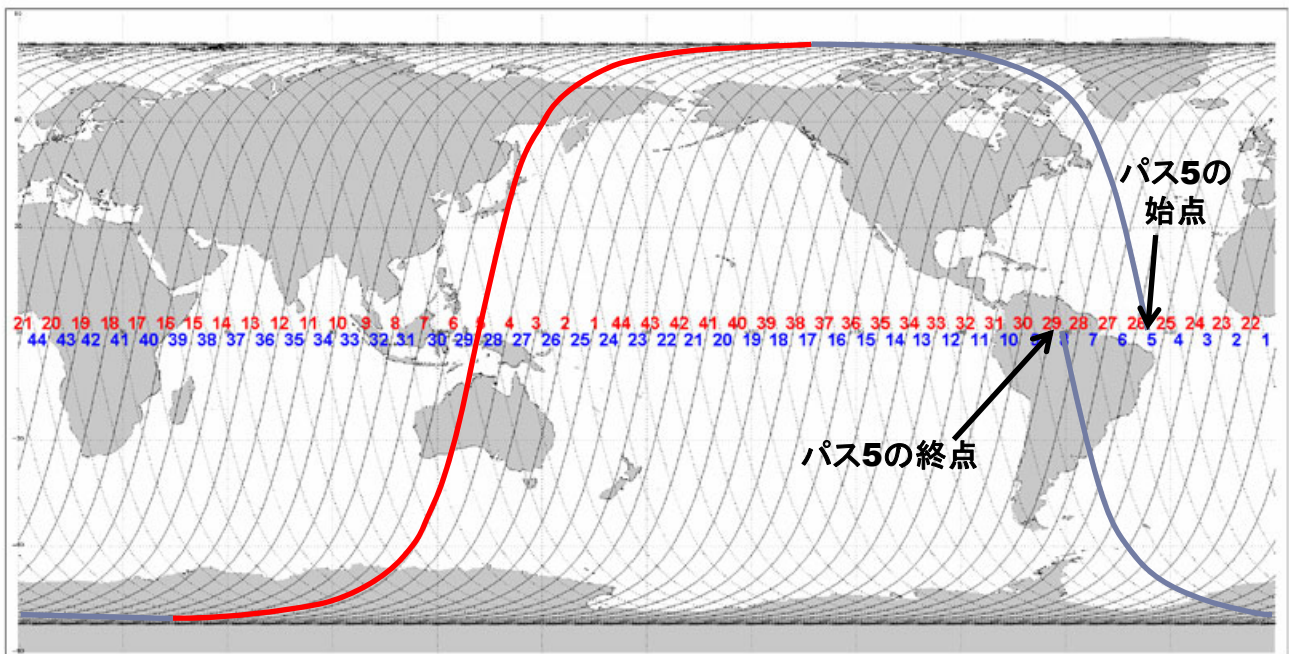

2022年 GOSAT パスカレンダー

2021年12月17日
国立環境研究所 GOSAT プロジェクト

GOSATの周回軌道は太陽同期準回帰軌道であり、回帰日数3日、1回帰の周回数44周回です。GOSATのパスは、地上軌跡の昇交点から開始し、降交点を通過後、再び昇交点に至るまでの1周回です。パス番号はつくば上空を通過する降交パスをパス5とし、図1のように西側の降交パスに順次番号を付与します。

赤：降交パス 青：昇交パス

図1 GOSATパス番号(ノミナル軌道)

GOSATのパスは3グループ(グループA、B、C)からなります。パスカレンダーでのグループは、GOSATの地上軌跡が昇交点を通過する際の日付で分けられています。GOSATのパスカレンダーおよびパスグループの色分けを次ページに示します。また色分けされた各パスグループに属するパスの軌道を図2-1から2-4に示します。

GOSAT Path Calendar 2022