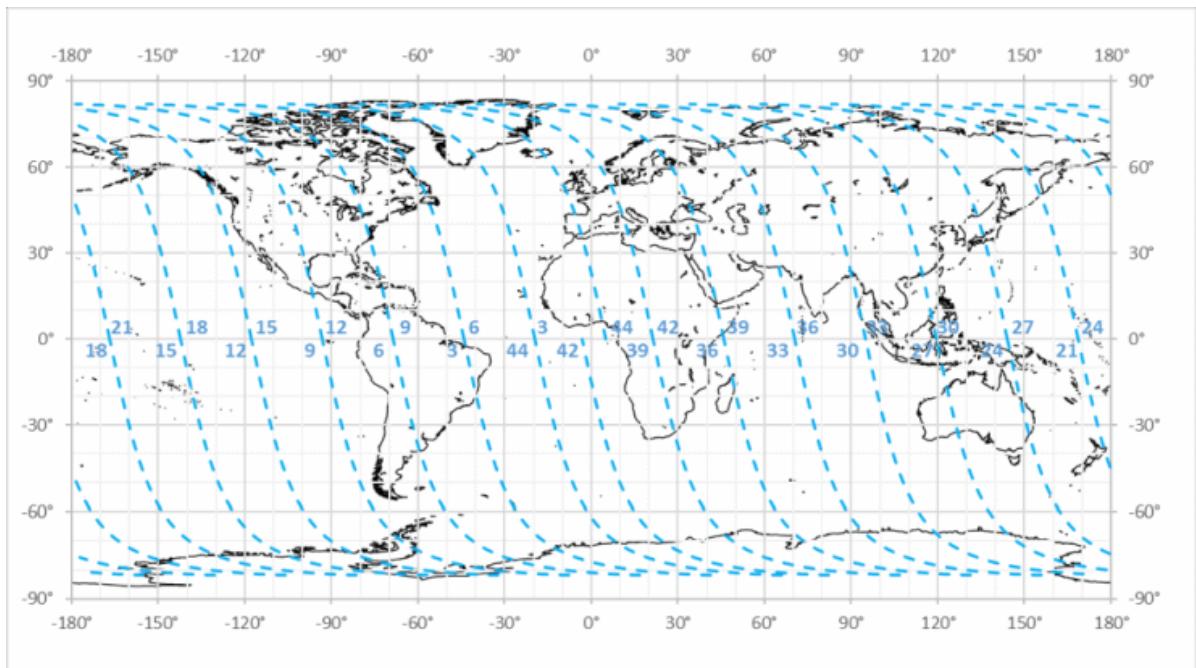

昇交パス(破線)

図2-4 GOSATパス
(グループC : 青)