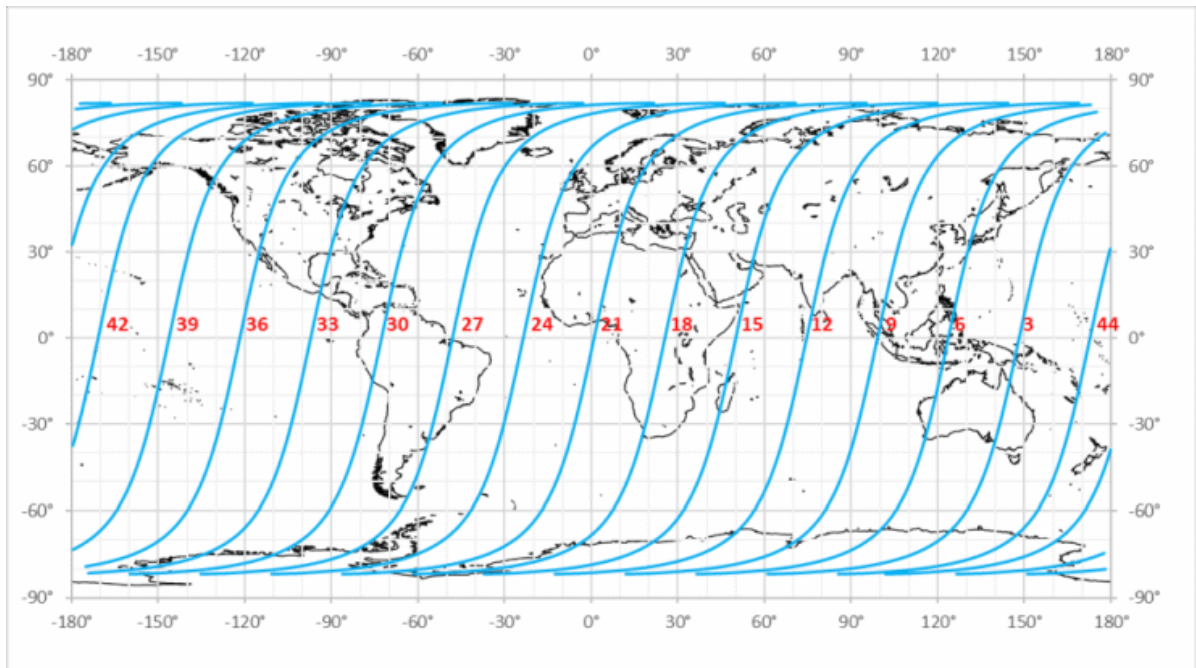

図2-3 GOSATパス
(グループB : 緑)

降交パス(実線)