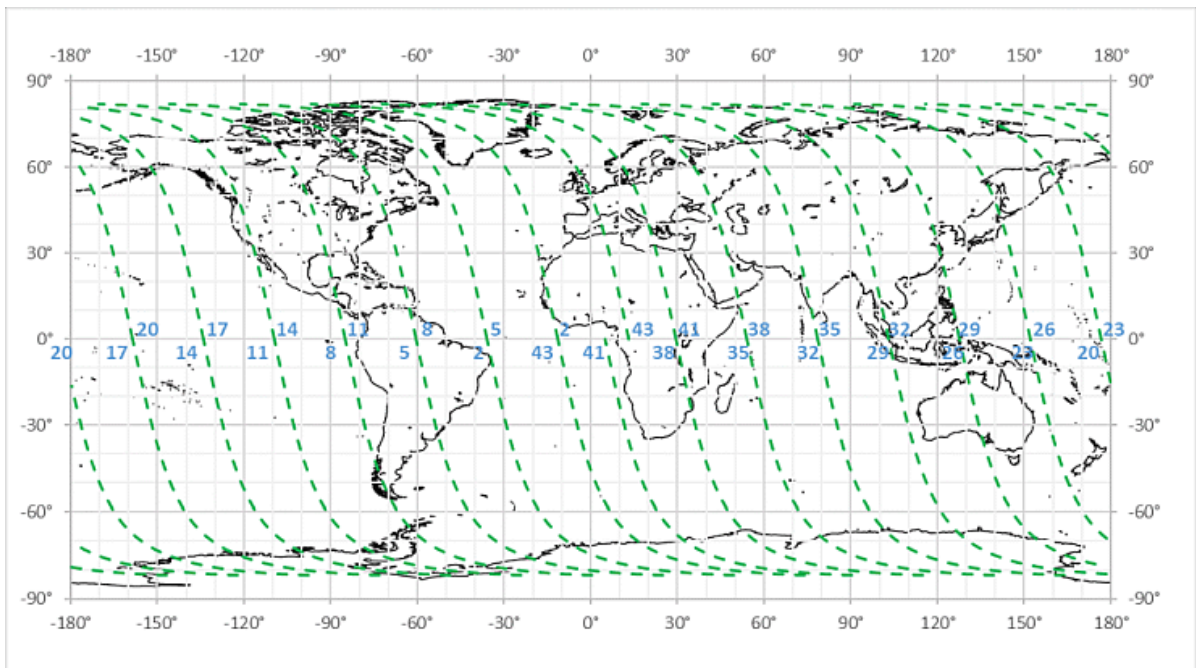

降交パス(実線)

昇交パス(破線)

図2-1 GOSATパス
(グループA : 赤、グループB: 緑、グループC: 青)

降交パス(実線)

昇交パス(破線)

図2-2 GOSATパス
(グループA : 赤)

降交パス(実線)

昇交パス(破線)