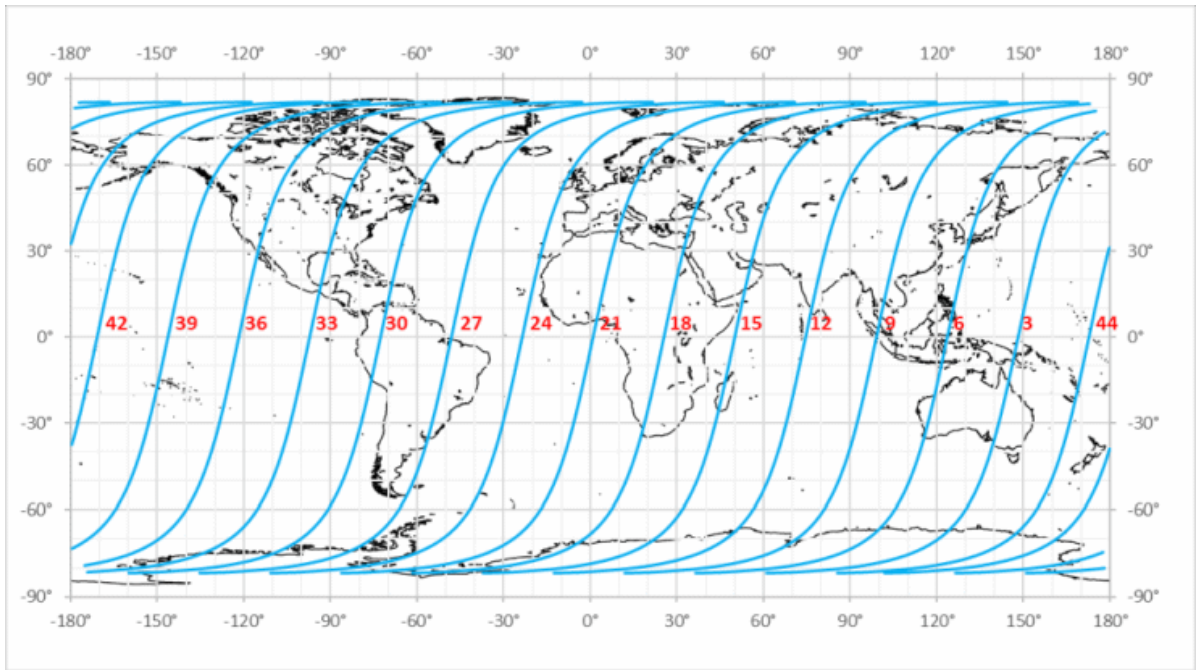

図2-3 GOSATパス
(グループB : 緑)

降交パス(実線)