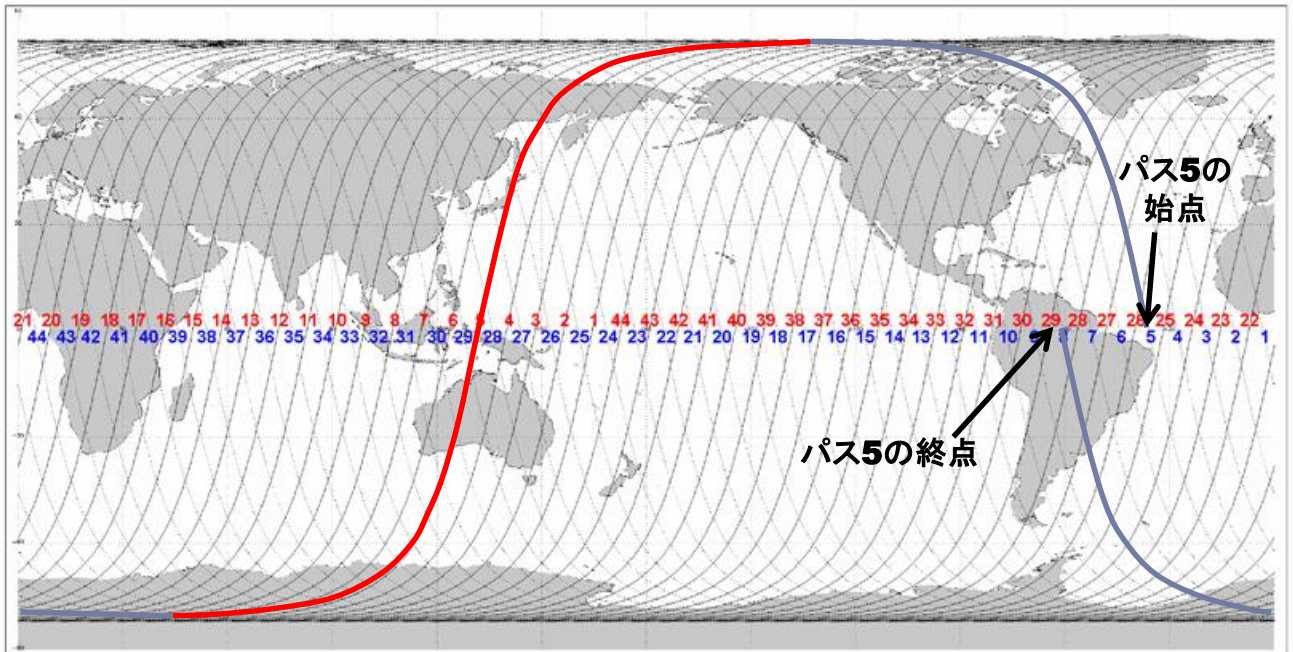

2020年 GOSAT パスカレンダー

2019年12月26日

国立環境研究所 GOSAT プロジェクト

GOSATの周回軌道は太陽同期準回帰軌道であり、回帰日数3日、1回帰の周回数44周回です。GOSATのパスは、地上軌跡の昇交点から開始し、降交点を通過後、再び昇交点に至るまでの1周回です。パス番号はつくば上空を通過する降交パスをパス5とし、図1のように西側の降交パスに順次番号を付与します。

赤：降交パス

青：昇交パス

図1 GOSATパス番号(ノミナル軌道)

GOSATのパスは3グループ(グループA、B、C)からなります。パスカレンダーでのグループは、GOSATの地上軌跡が昇交点を通過する際の日付で分けられています。GOSATのパスカレンダーおよびパスグループの色分けを次ページに示します。また色分けされた各パスグループに属するパスの軌道を図2-1から2-4に示します。

GOSAT Path Calendar 2020